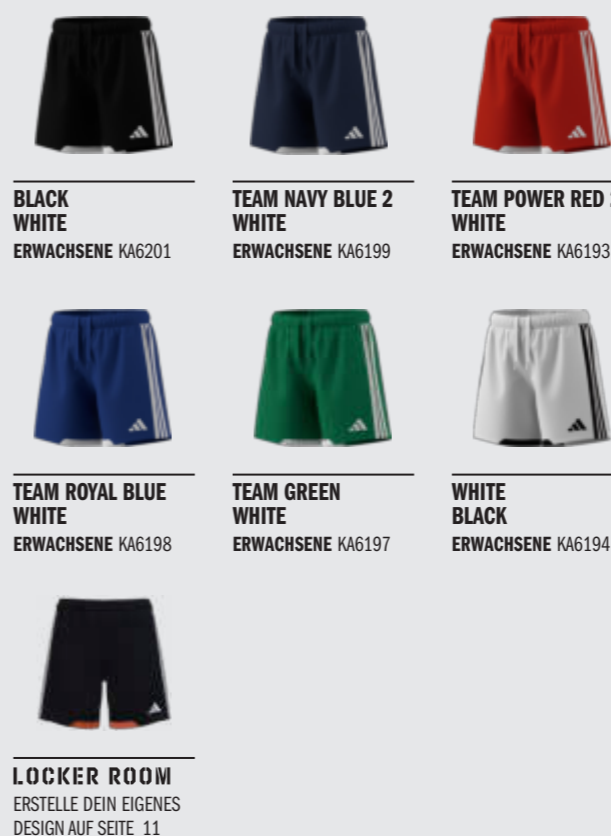

BLACK WHITE
ERWACHSENE KA6201

TEAM NAVY BLUE 2 WHITE
ERWACHSENE KA6199

TEAM POWER RED 2 WHITE
ERWACHSENE KA6193

TEAM ROYAL BLUE WHITE
ERWACHSENE KA6198

TEAM GREEN WHITE
ERWACHSENE KA6197

WHITE BLACK
ERWACHSENE KA6194

LOCKER ROOM
ERSTELLE DEIN EIGENES
DESIGN AUF SEITE 11