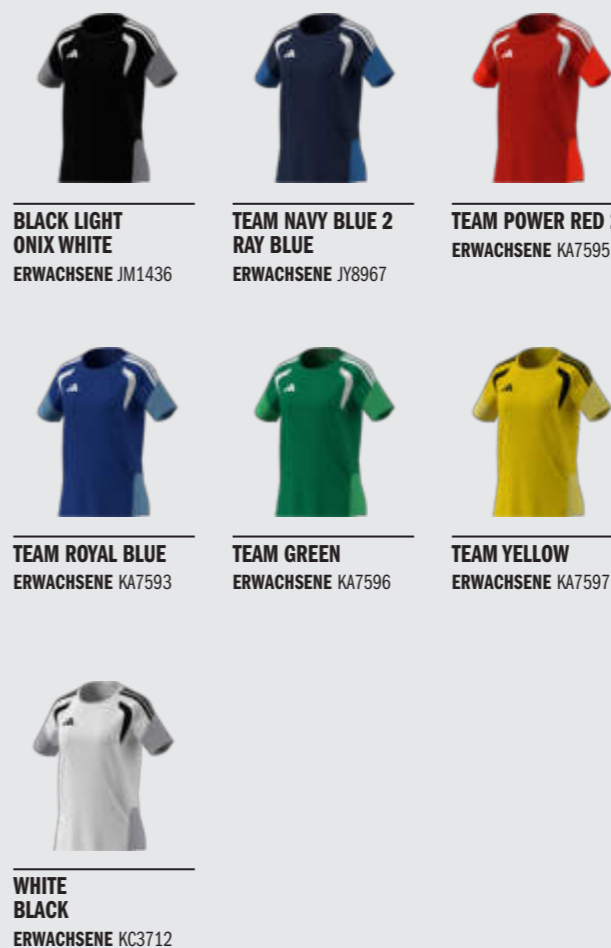

BLACK LIGHT ONIX WHITE
ERWACHSENE JM1436

TEAM NAVY BLUE 2 RAY BLUE
ERWACHSENE JY8967

TEAM POWER RED 2
ERWACHSENE KA7595

TEAM ROYAL BLUE
ERWACHSENE KA7593

TEAM GREEN
ERWACHSENE KA7596

TEAM YELLOW
ERWACHSENE KA7597

WHITE BLACK
ERWACHSENE KC3712

DAZU PASSEN AM BESTEN DIE TIRO 26 COMPETITION MATCH SHORTS