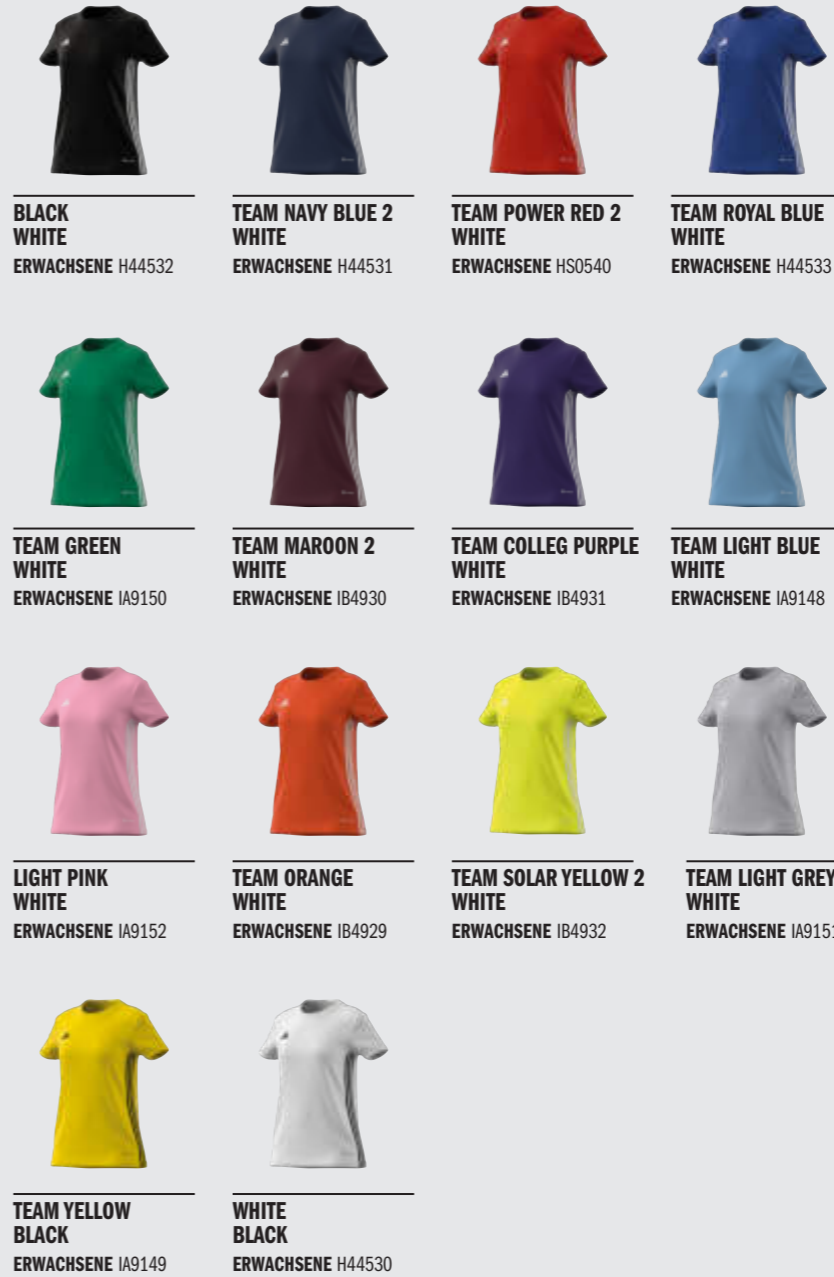

DAZU PASSEN AM BESTEN DIE **SQUADRA 25 SHORTS** - SIEHE SEITE 70, ODER **TIRO 24 SHORTS** - SIEHE SEITE 71.