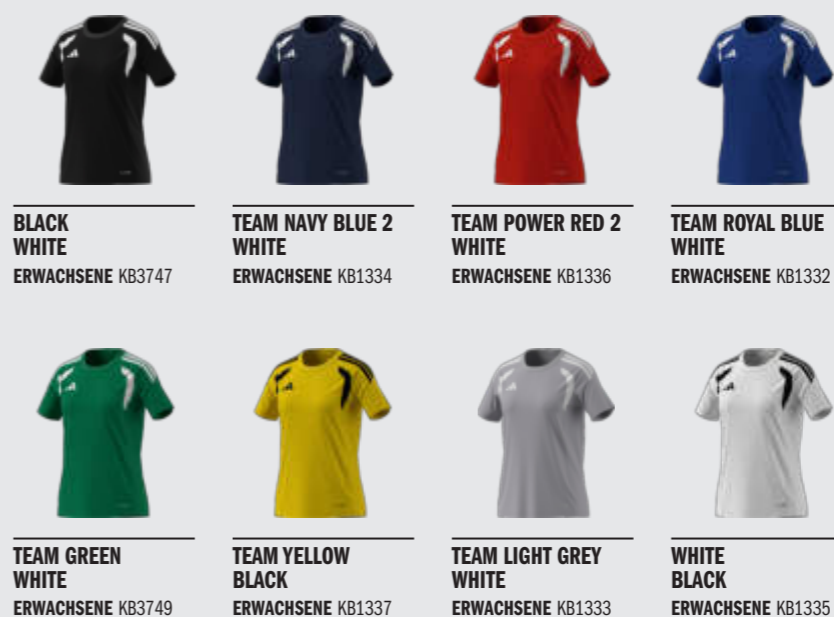

RUNDHALSAUSSCHNITT
WEICHES, STRETCHIGES RIPPMATERIAL

DESIGN
AUFGESETZTES 3-STRIPES BRANDING

MESH-EINSÄTZE

KOMBI MIT LANGARM-OPTION
MÖGLICH SIEHE SEITE 198-200.

KOLLEKTION TEILWEISE AUS RECYCELTEN
MATERIALIEN HERGESTELLT

JERSEY ERWACHSENE 25 €
TIRO26 L JSYW

FIT REGULAR
TECHNOLOGIE CLIMACOOOL
MATERIAL 100% RECYCELTER POLYESTER
GRÖSSEN 2XS, XS, S, M, L, XL, 2XL

LAUFZEIT → FEB 2029