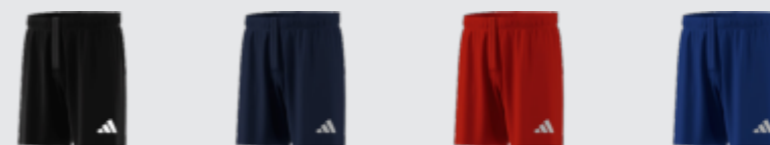

**BLACK
WHITE**
ERWACHSENE JZ2521
JUNIOR JZ6531

**TEAM NAVY BLUE 2
WHITE**
ERWACHSENE JZ2513
JUNIOR JZ6532

**TEAM POWER RED 2
WHITE**
ERWACHSENE JZ2517
JUNIOR JZ6528

**TEAM ROYAL BLUE
WHITE**
ERWACHSENE JZ2520
JUNIOR JZ6524