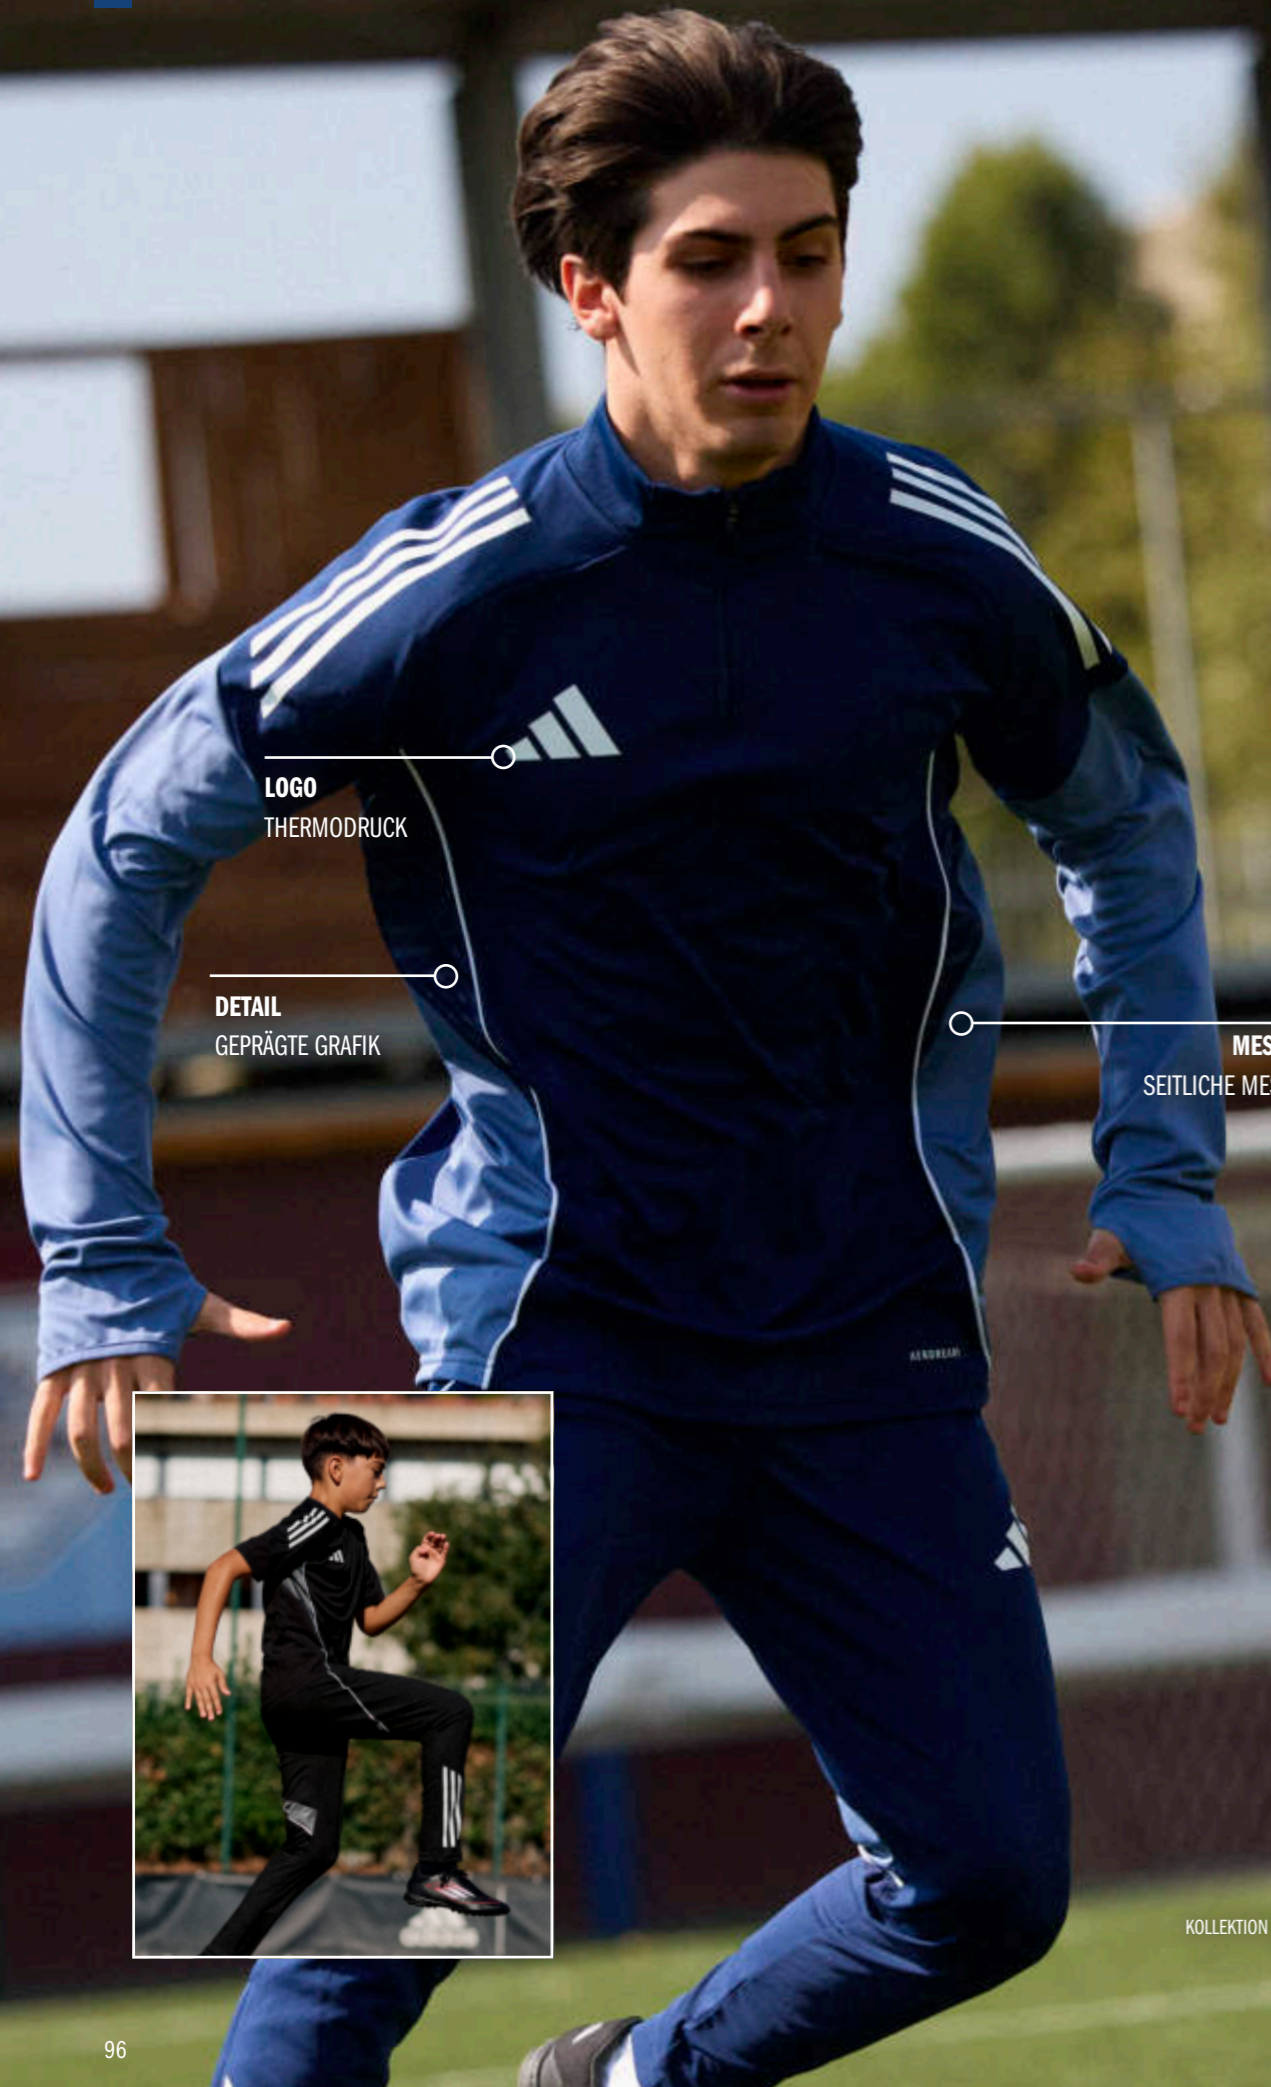

LOGO
THERMODRUCK

DETAIL
GEPRÄGTE GRAFIK

MESH-EINSÄTZE
SEITLICHE MESH EINSÄTZE

KOLLEKTION TEILWEISE AUS RECYCELTEN
MATERIALIEN HERGESTELLT